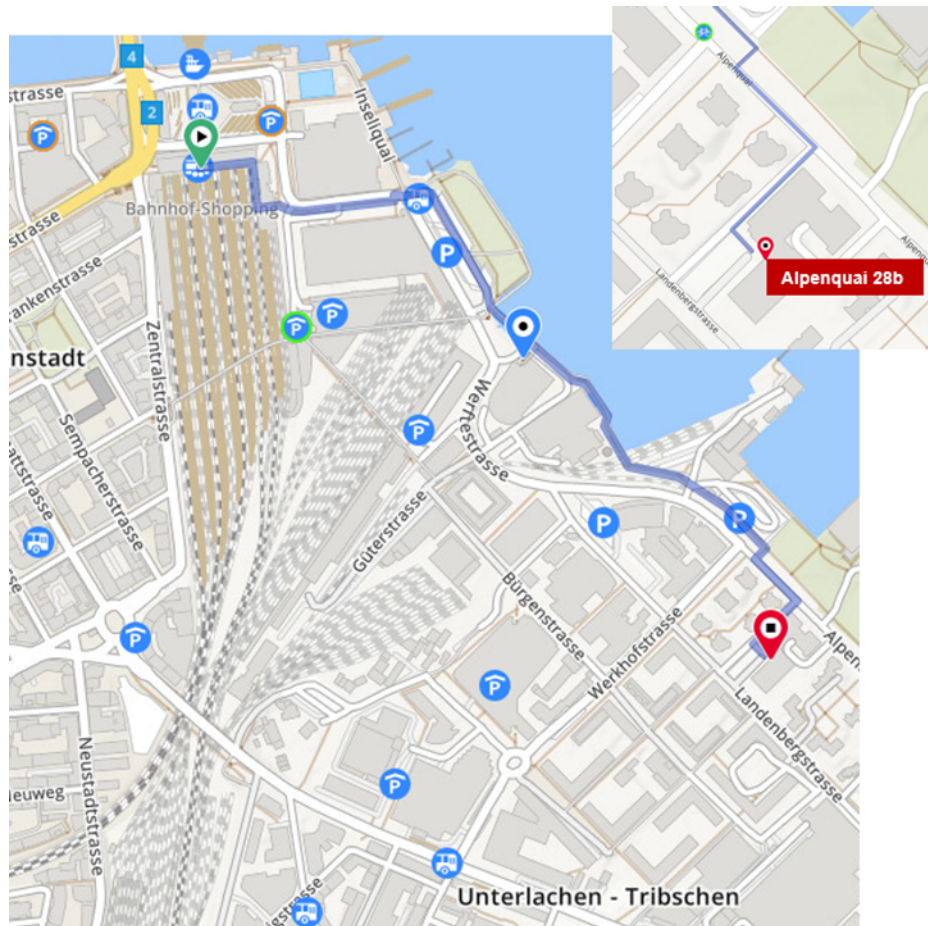

Comment se rendre à la CFST, Alpenquai 28b, 6005 Luzern?

Description du trajet A pied

De la gare de Lucerne, il vous faut compter 10 à 15 minutes pour vous rendre au bâtiment de l'Alpenquai 28b (cf. plan de situation).

En transports publics

A l'arrêt **Station Luzern Bahnhof** (devant le bâtiment de la Poste), vous pouvez emprunter les **lignes de bus** suivantes:

- n°6 (direction Matthof)
- n°7 (direction Bireggghof)
- n°8 (direction Hirtenhof)

jusqu'à l'arrêt **Werkhofstrasse** pour vous rendre au bâtiment de l'Alpenquai 28b.

Depuis l'arrêt, il vous faut compter 5 à 10 minutes à pied sur la Werkhofstrasse en direction du lac jusqu'à l'Alpenquai (tourner à droite → n°28b).

En voiture

Pour l'instant nous n'avons pas de places de parc devant le bâtiment de l'Alpenquai 28b, nous vous recommandons de garer votre véhicule dans les environs (emplacements marqués d'un « P » sur le plan de situation)