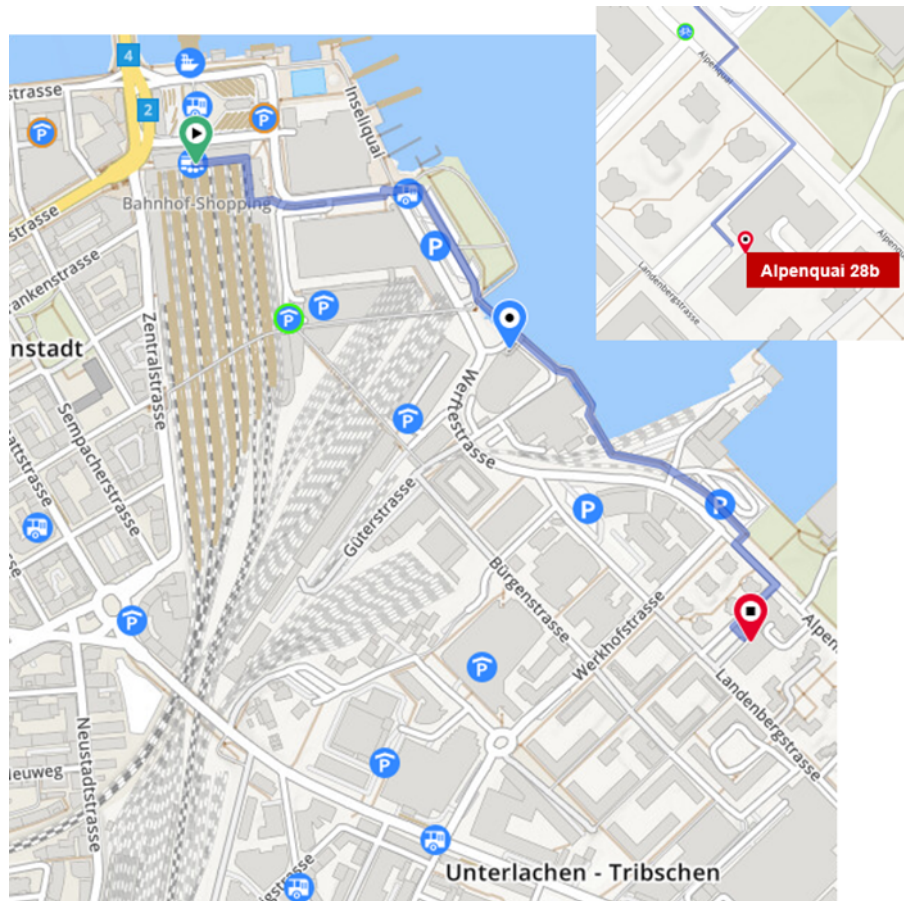

Come arrivare alla sede della CFSL, Alpenquai 28b, 6006 Lucerna

Come arrivare a piedi

La sede della CFSL in Alpenquai 28b è facilmente raggiungibile a piedi in 10-15 minuti dalla stazione ferroviaria di Lucerna (vedi piantina).

Con mezzi trasporto pubblico

La sede in Alpenquai 28b è raggiungibile anche con vari bus a partire dalla stazione ferroviaria di Lucerna (l'edificio è di fronte a quello della posta). Si può scegliere tra il:

- n° 6 (direzione Matthof)
- n° 7 (direzione Bireggshof)
- n° 8 (direzione Hirtenhof)

Scendere alla **fermata Werkhofstrasse**

Dalla fermata percorrere la Werkhofstrasse in direzione lago. Il percorso a piedi fino alla strada Alpenquai è di circa 5-10 minuti (girare a destra → n. 28b).